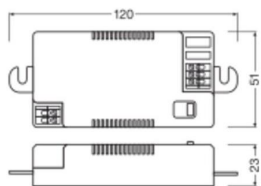

## Technische Daten Ledvance LED Treiber Surface Eben 27/220-240V/650 Sf Fl

[Produkt ansehen](#)

### Technische Daten

Artikelnummer	250904
EAN	4099854292873
Marke	Ledvance
Herstellername	SURFACE FLAT DRIVER 27/220-240V/650 SF FL
Originalverpackung	10
Beleuchtungdirekt All-in Garantie	5 Jahre

### Maße

Länge (mm) 119

Breite (mm) 51

Höhe (mm) 24