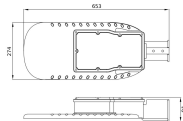

Technische Daten Ledvance LED-
Straßenbeleuchtung Eco Area 150W
19500lm - 840 Kaltweiß | IP66

[Produkt ansehen](#)

Technische Daten

Artikelnummer	240871
EAN	4058075557956
Marke	Ledvance
Herstellername	ECOAREASPD 150W 840 IP66 GY 2X1 EUE
Beleuchtungdirekt All-in Garantie	5 Jahre
Durchschnittliche Lebensdauer (Stunden)	50000

Technische Informationen

Technologie	LED Integriert
Lampen Spannung (V)	220-240
Dimmbar	Nicht dimmbar
Farbcode	840 Kaltweiß
Lichtfarbe (Kelvin)	4000 Kaltweiß
Farbwiedergabestufe (Ra)	80-89 - Gute Farbwiedergabe
Helle Farbe	Weiß
Farbsteuerung	Einzelfarbe
Abstrahlwinkel (Grad)	150x85
Leistungsfaktor	>0.90
Produkttyp	LED Straßenbeleuchtung

Informationen zur Leuchte