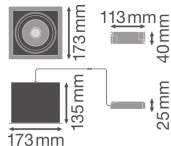

Technische Daten Ledvance LED-Spot Quadrat Multi schwenkbar Schwarz-Weiß 30W 2700lm 38D - 840 Kaltweiß | Ausschnitt 164mm

[Produkt ansehen](#)

Technische Daten

Artikelnummer	234256
EAN	4058075113947
Marke	Ledvance
Herstellername	SP MULTI 1X30W/4000K FL WT/BK
Beleuchtungsdirekt All-in Garantie	3 Jahre
Durchschnittliche Lebensdauer (Stunden)	50000

Technische Informationen

Technologie	LED Integriert
Lampen Spannung (V)	220-240
Dimmbar	Nicht dimmbar
Farbcode	840 Kaltweiß
Lichtfarbe (Kelvin)	4000 Kaltweiß
Farbwiedergabestufe (Ra)	80-89 - Gute Farbwiedergabe
Helle Farbe	Weiß
Farbsteuerung	Einzelfarbe
Lumen Watt Verhältnis (Lm/W)	90
Abstrahlwinkel (Grad)	38
Produkttyp	LED Strahler

Informationen zur Leuchte

Inkl. Leuchtmittel	Ja
Befestigung	Einbau
Ausgeschnitten (mm)	164x164
Installationstiefe(mm)	250
IP-Schutzklasse	IP20 - nahezu staubdicht
Prallschutz	IK03 - 0.35 Joule
Betriebstemperatur	-10°C bis +40°C
Gehäuse	Aluminium
Sockelfarbe	Weiß
Notfallbeleuchtung	Keine Notbeleuchtung
Leistungsfaktor	>0.90
Schwenkbar	Ja
Produktserie	SPOT MULTI

Maße

Länge (mm)	173
Breite (mm)	173
Höhe (mm)	135
Durchmesser (mm)	173

Sensorinformationen

Warum BeleuchtungDirekt?

Sensortyp

Kein Sensor

persönliche **Beratung**

individuelle Angebote